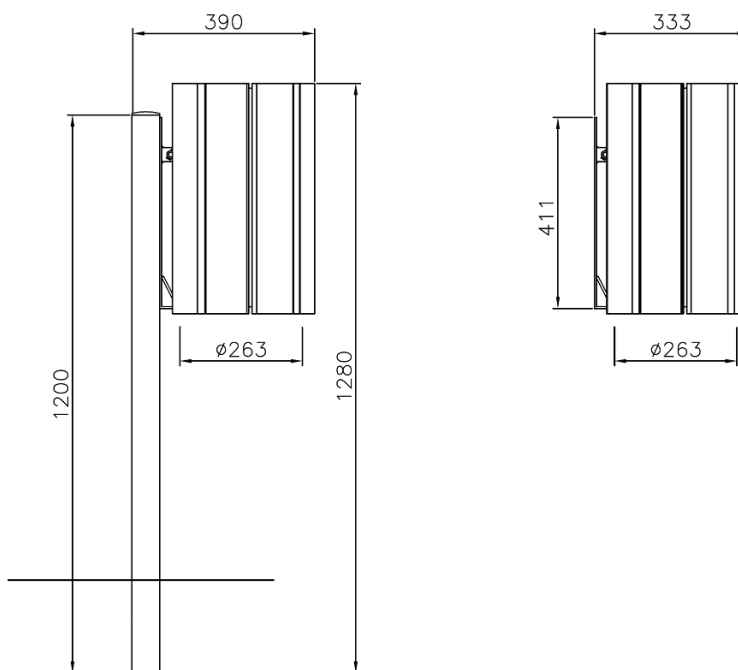

### Beschreibung

Dieser neutrale Abfalleimer Camping ist **für Campingplätze, Parks, Grünanlagen und in Schulen sehr gut geeignet.**

Der zylinderförmige Abfalleimer ist **aus verzinkt/lackiertem Stahl**. Der Eimer ist **mit senkrechten Holzlatten verkleidet**. Sie können den Abfalleimer **befestigt an einem Stahlrohr, Holzpfosten oder zur Wandbefestigung** bestellen. **Inklusive ist auch ein schwarzer PVC Deckel.**

**Fassungsvermögen: 26 Liter.**

### Technische Daten

<b>Material</b>	Material: verzinkt/lackierter Stahl
<b>Befestigungsart</b>	Befestigungsart: zum Einbetonieren oder zur Wandbefestigung
<b>Gewicht</b>	12kg
<b>Größe</b>	26 Liter

### Varianten - Ausführungen - Maßangaben - Bestellinformationen

Variante/Ausführung	Höhe	Durchmesser Behälter	Tiefe	Art.Nr.
Eimer aus Holz - Säule aus Stahl zum Einbetonieren	120,00cm		39,00cm	AC010I_H
Eimer aus Holz - Säule aus Holz zum Einbetonieren	120,00cm	26,30cm	39,00cm	AC010L_H
zur Wandbefestigung	41,10cm		33,30cm	AC010_H