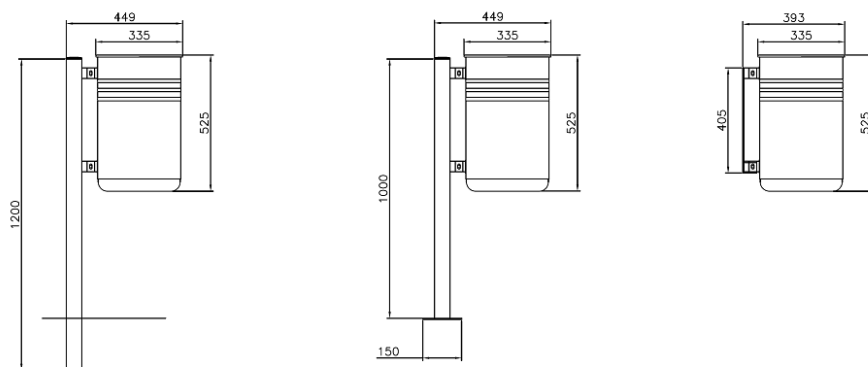

Beschreibung

Der Mülleimer Pisa ist ein **zylinderförmiger Behälter aus verzinkt/lackiertem Stahl inklusive Beutelhalter.**

Der Container ist **an einem Stahlrohr befestigt, das zur Bodenbefestigung, zum Einbetonieren oder zur Wandbefestigung dient.**

Fassungsvermögen: 45 Liter.

Technische Daten

Material	verzinkt/lackierter Stahl
Befestigungsart	zur Bodenbefestigung, zum Einbetonieren oder zur Wandbefestigung
Gewicht	11kg
Größe	45 Liter

Varianten - Ausführungen - Maßangaben - Bestellinformationen

Variante/Ausführung	Höhe	Höhe Behälter	Durchmesser Behälter	Tiefe	Art.Nr.
zum Einbetonieren	120,00cm				AC041L_H
zur Bodenbefestigung	100,00cm	52,50cm	33,50cm	44,90cm	AC041T_H
zur Wandbefestigung	52,50cm			39,30cm	AC041_H