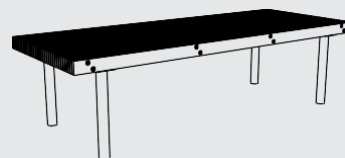

Ein verzinkter, pulverbeschichteter Stahlrahmen mit massiven Holzlatten. Die Holzlatten sind mit Edelstahlstäben verbunden. Erhältlich mit Armlehnen. Selbsttragend, verankert unter oder auf dem Bodenbelag.

Chaise longue

Sitz und Rückenlehne aus Massivholzplatten

LWD752t
LWD752twb
LWD752twj

LWB110/ 112/150

Bank für Kinder / mit Rückenlehne

Sitz und Rückenlehne aus Massivholzplatten

LWB112t LWB110t
LWB112twb LWB110twb
LWB112twj LWB110twj

LWB150t
LWB150twb
LWB150twj

LWD900

Rechteckiger Tisch mit inklusiver
Ergonomie, modifiziert für Rollstuhlfahrer

Massivholzplatten, Stahlbeine

SCORPIO

WDS110

Solarbank

Sitzbank mit Photovoltaikanlage,
Sitz aus Massivholzplatten,
Stahlkonstruktion