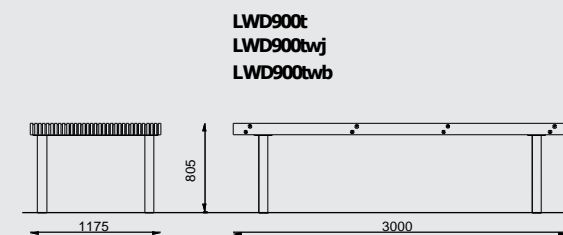

LWB150t
LWB150twb
LWB150twj

LWD900

Rechteckiger Tisch mit inklusiver
Ergonomie, modifiziert für Rollstuhlfahrer

Massivholzplatten, Stahlbeine

SCORPIO

WDS110

Solarbank

Sitzbank mit Photovoltaikanlage,
Sitz aus Massivholzplatten,
Stahlkonstruktion