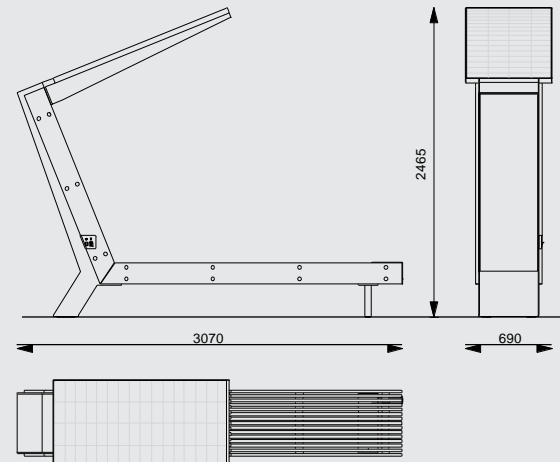

LWB150t
LWB150twb
LWB150twj

LWD900

Rechteckiger Tisch mit inklusiver
Ergonomie, modifiziert für Rollstuhlfahrer

Massivholzplatten, Stahlbeine

SCORPIO

WDS110

Solarbank

Sitzbank mit Photovoltaikanlage,
Sitz aus Massivholzplatten,
Stahlkonstruktion