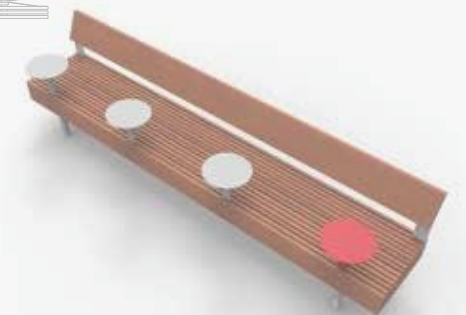

WOODY

Panchina per il parco

CRESCENDI

Eine Bank, die von der Ästhetik des gelagerten Holzes inspiriert ist und aus massiven Holzbrettern besteht, die mit 6 Schrauben befestigt werden.

Schrauben aus rostfreiem Stahl. Stabiler Block auf dünnen Stahlbeinen, fast über dem Boden schwebend. Die Alterung erfolgt allmählich

Ein verzinkter, pulverbeschichteter Stahlrahmen mit massiven Holzlatten. Die Holzlatten sind mit Edelstahlstäben verbunden. Erhältlich mit Armlehnen. Selbsttragend, verankert unter oder auf dem Bodenbelag.

LWD150-01t
LWD150-01twb
LWD150-01twj

4

LWD150-02t
LWD150-02twb
LWD150-02twj

LWD150-10/ 150-11/ 150-22 / 150-40

Bank mit Rückenlehne

Massivholz-Plattensitz /
integrierter Fahrradstisch aus Stahl

LWD150-10t
LWD150-10twb
LWD150-10twj

2

LWD150-11t
LWD150-11twb
LWD150-11twj

LWD150-40t
LWD150-40twb
LWD150-40twj

4

LWD150-22t
LWD150-22twb
LWD150-22twj

LWD

Bank

Massivholzplattensitz