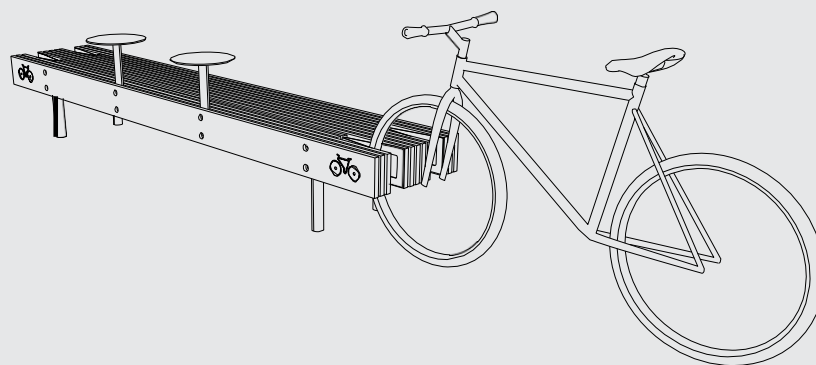

WOODY

Panchina per il parco

CRESCENDI

Eine Bank, die von der Ästhetik des gelagerten Holzes inspiriert ist und aus massiven Holzbrettern besteht, die mit 6 Schrauben befestigt werden.

Schrauben aus rostfreiem Stahl. Stabiler Block auf dünnen Stahlbeinen, fast über dem Boden schwebend. Die Alterung erfolgt allmählich

Ein verzinkter, pulverbeschichteter Stahlrahmen mit massiven Holzlatten. Die Holzlatten sind mit Edelstahlstäben verbunden. Erhältlich mit Armlehnen. Selbsttragend, verankert unter oder auf dem Bodenbelag.

LWD110-10/ 110-11/ 110-22/ 110-40/ 112-10

Bank

Sitz aus Massivholzplatten,
integrierter Stahlstisch/Fahrradständer

LWD112-10t
LWD112-10twb
LWD112-10twj

LWD110-10t
LWD110-10twb
LWD110-10twj

2

LWD110-11t
LWD110-11twb
LWD110-11twj