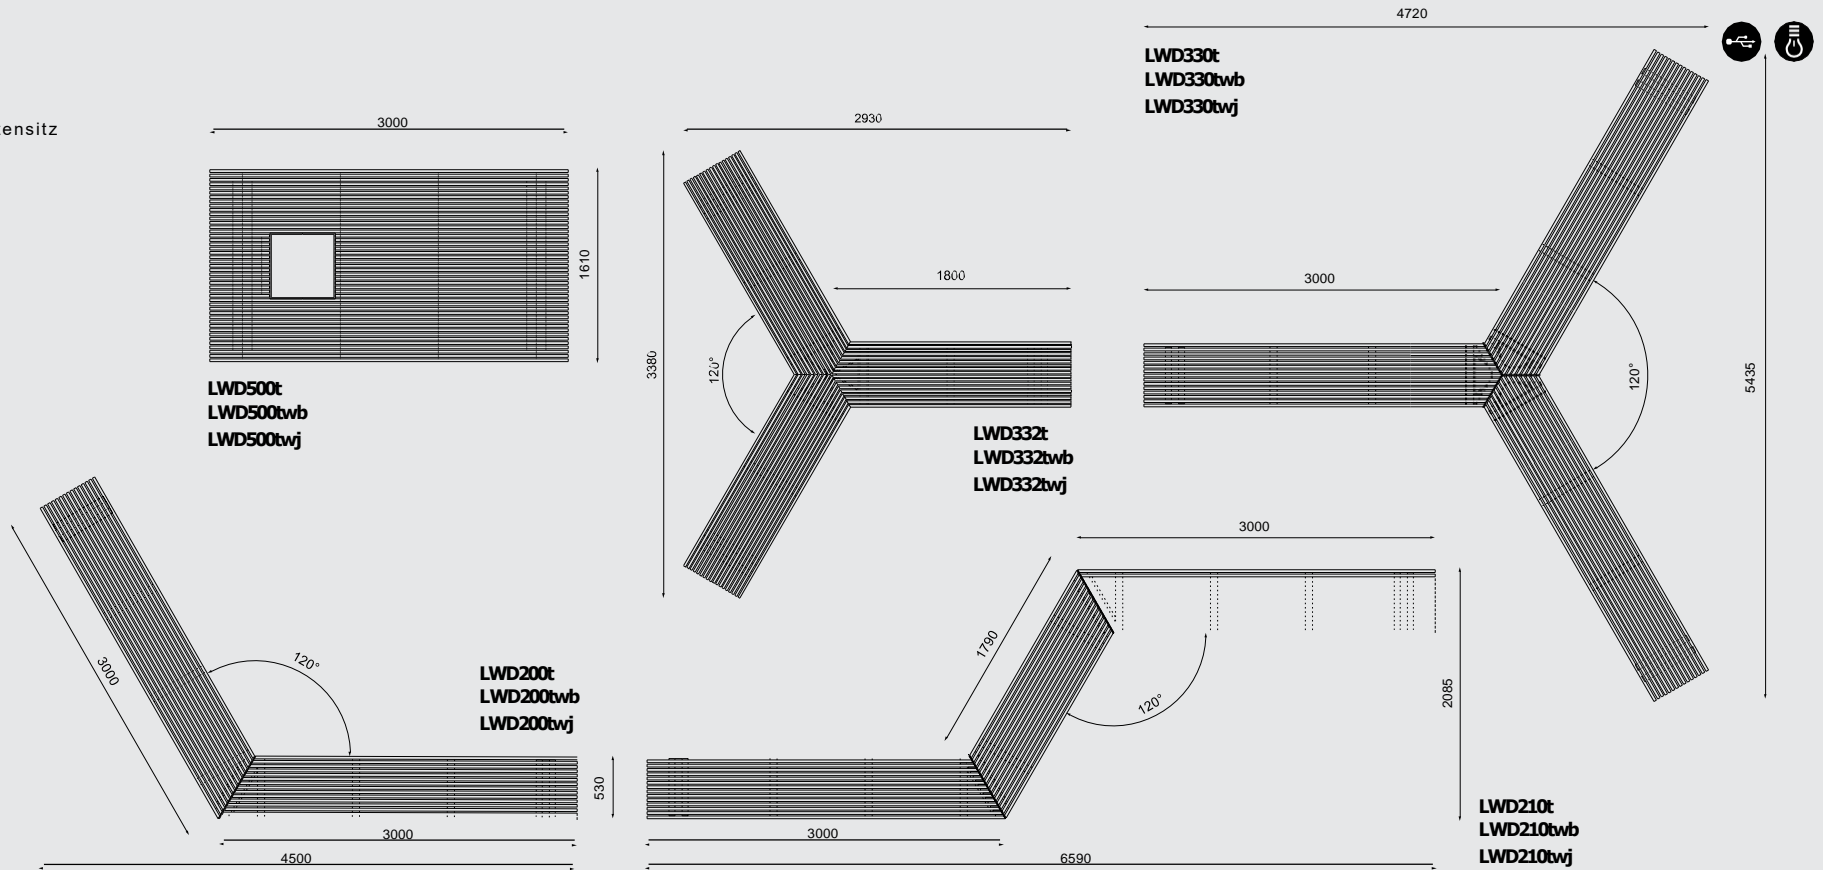

Ein verzinkter, pulverbeschichteter Stahlrahmen mit massiven Holzlatten. Die Holzlatten sind mit Edelstahlstäben verbunden. Erhältlich mit Armlehnen. Selbsttragend, verankert unter oder auf dem Bodenbelag.

2

LWD150-11t
LWD150-11twb
LWD150-11twj

LWD150-40t
LWD150-40twb
LWD150-40twj

4

LWD150-22t
LWD150-22twb
LWD150-22twj

LWD

Bank

Massivholzplattensitz