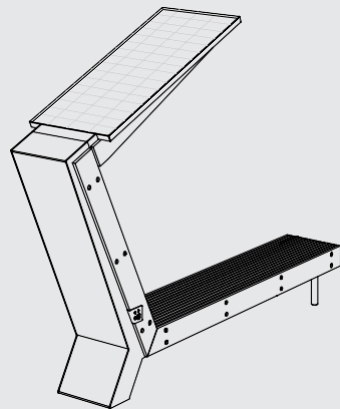

Ein verzinkter, pulverbeschichteter Stahlrahmen mit massiven Holzlatten. Die Holzlatten sind mit Edelstahlstäben verbunden. Erhältlich mit Armlehnen. Selbsttragend, verankert unter oder auf dem Bodenbelag.

Chaise longue

Sitz und Rückenlehne aus Massivholzplatten

LWD752t
LWD752twb
LWD752twj

LWB110/ 112/150

Bank für Kinder / mit Rückenlehne

Sitz und Rückenlehne aus Massivholzplatten

LWB112t LWB110t
LWB112twb LWB110twb
LWB112twj LWB110twj

LWB150t
LWB150twb
LWB150twj

LWD900

Rechteckiger Tisch mit inklusiver
Ergonomie, modifiziert für Rollstuhlfahrer

Massivholzplatten, Stahlbeine

SCORPIO

WDS110

Solarbank

Sitzbank mit Photovoltaikanlage,
Sitz aus Massivholzplatten,
Stahlkonstruktion