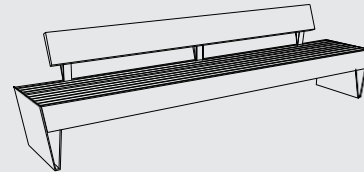

Das eingebaute USB-Ladegerät könnte für diejenigen nützlich sein, die gerne etwas länger draußen bleiben. Die LED-Hintergrundbeleuchtung, die für die gesamte Blocq-Produktpalette erhältlich ist, kommt am Abend besonders gut zur Geltung. Gestell aus verzinktem Stahl, pulverbeschichtet. Sitz und Rückenlehne bestehen aus Holzlatten und -platten. Sie sind unsichtbar mit dem Stahlrahmen unsichtbar verbunden.

### Hocker / Bank

Gestell aus Stahl, Sitz aus Massivholzplatten und Latten, Beine aus Stahl

LBQ112t  
LBQ112twj  
LBQ112y

LBQ110t  
LBQ110twj  
LBQ110y

LBQ110t  
LBQ110twj  
LBQ110y

LBQ210t  
LBQ210twj  
LBQ210y

### Hocker / Bank

Gestell aus Stahl, Sitz aus Massivholzplatten und Latten, Beine aus Stahl

LBQ120t  
LBQ120twj  
LBQ120y

LBQ121t  
LBQ121twj  
LBQ121y

LBQ122t  
LBQ122twj  
LBQ122y

### Bank mit Stahlrahmen

Rückenlehne und Sitzfläche aus Massivholzplatten und Latten, Beine aus Stahl