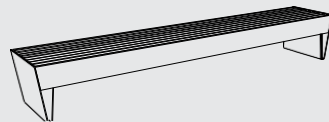

Das eingebaute USB-Ladegerät könnte für diejenigen nützlich sein, die gerne etwas länger draußen bleiben. Die LED-Hintergrundbeleuchtung, die für die gesamte Blocq-Produktpalette erhältlich ist, kommt am Abend besonders gut zur Geltung. Gestell aus verzinktem Stahl, pulverbeschichtet. Sitz und Rückenlehne bestehen aus Holzlatten und -platten. Sie sind unsichtbar mit dem Stahlrahmen unsichtbar verbunden.

### Hocker / Bank

Gestell aus Stahl, Sitz aus Massivholzplatten und Latten, Beine aus Stahl

LBQ112t  
LBQ112twj  
LBQ112y

LBQ110t  
LBQ110twj  
LBQ110y

LBQ110t  
LBQ110twj  
LBQ110y

LBQ210t  
LBQ210twj  
LBQ210y

### Hocker / Bank

Gestell aus Stahl, Sitz aus Massivholzplatten und Latten, Beine aus Stahl

LBQ120t  
LBQ120twj  
LBQ120y

LBQ121t  
LBQ121twj  
LBQ121y

LBQ122t  
LBQ122twj  
LBQ122y

### Bank mit Stahlrahmen

Rückenlehne und Sitzfläche aus Massivholzplatten und Latten, Beine aus Stahl